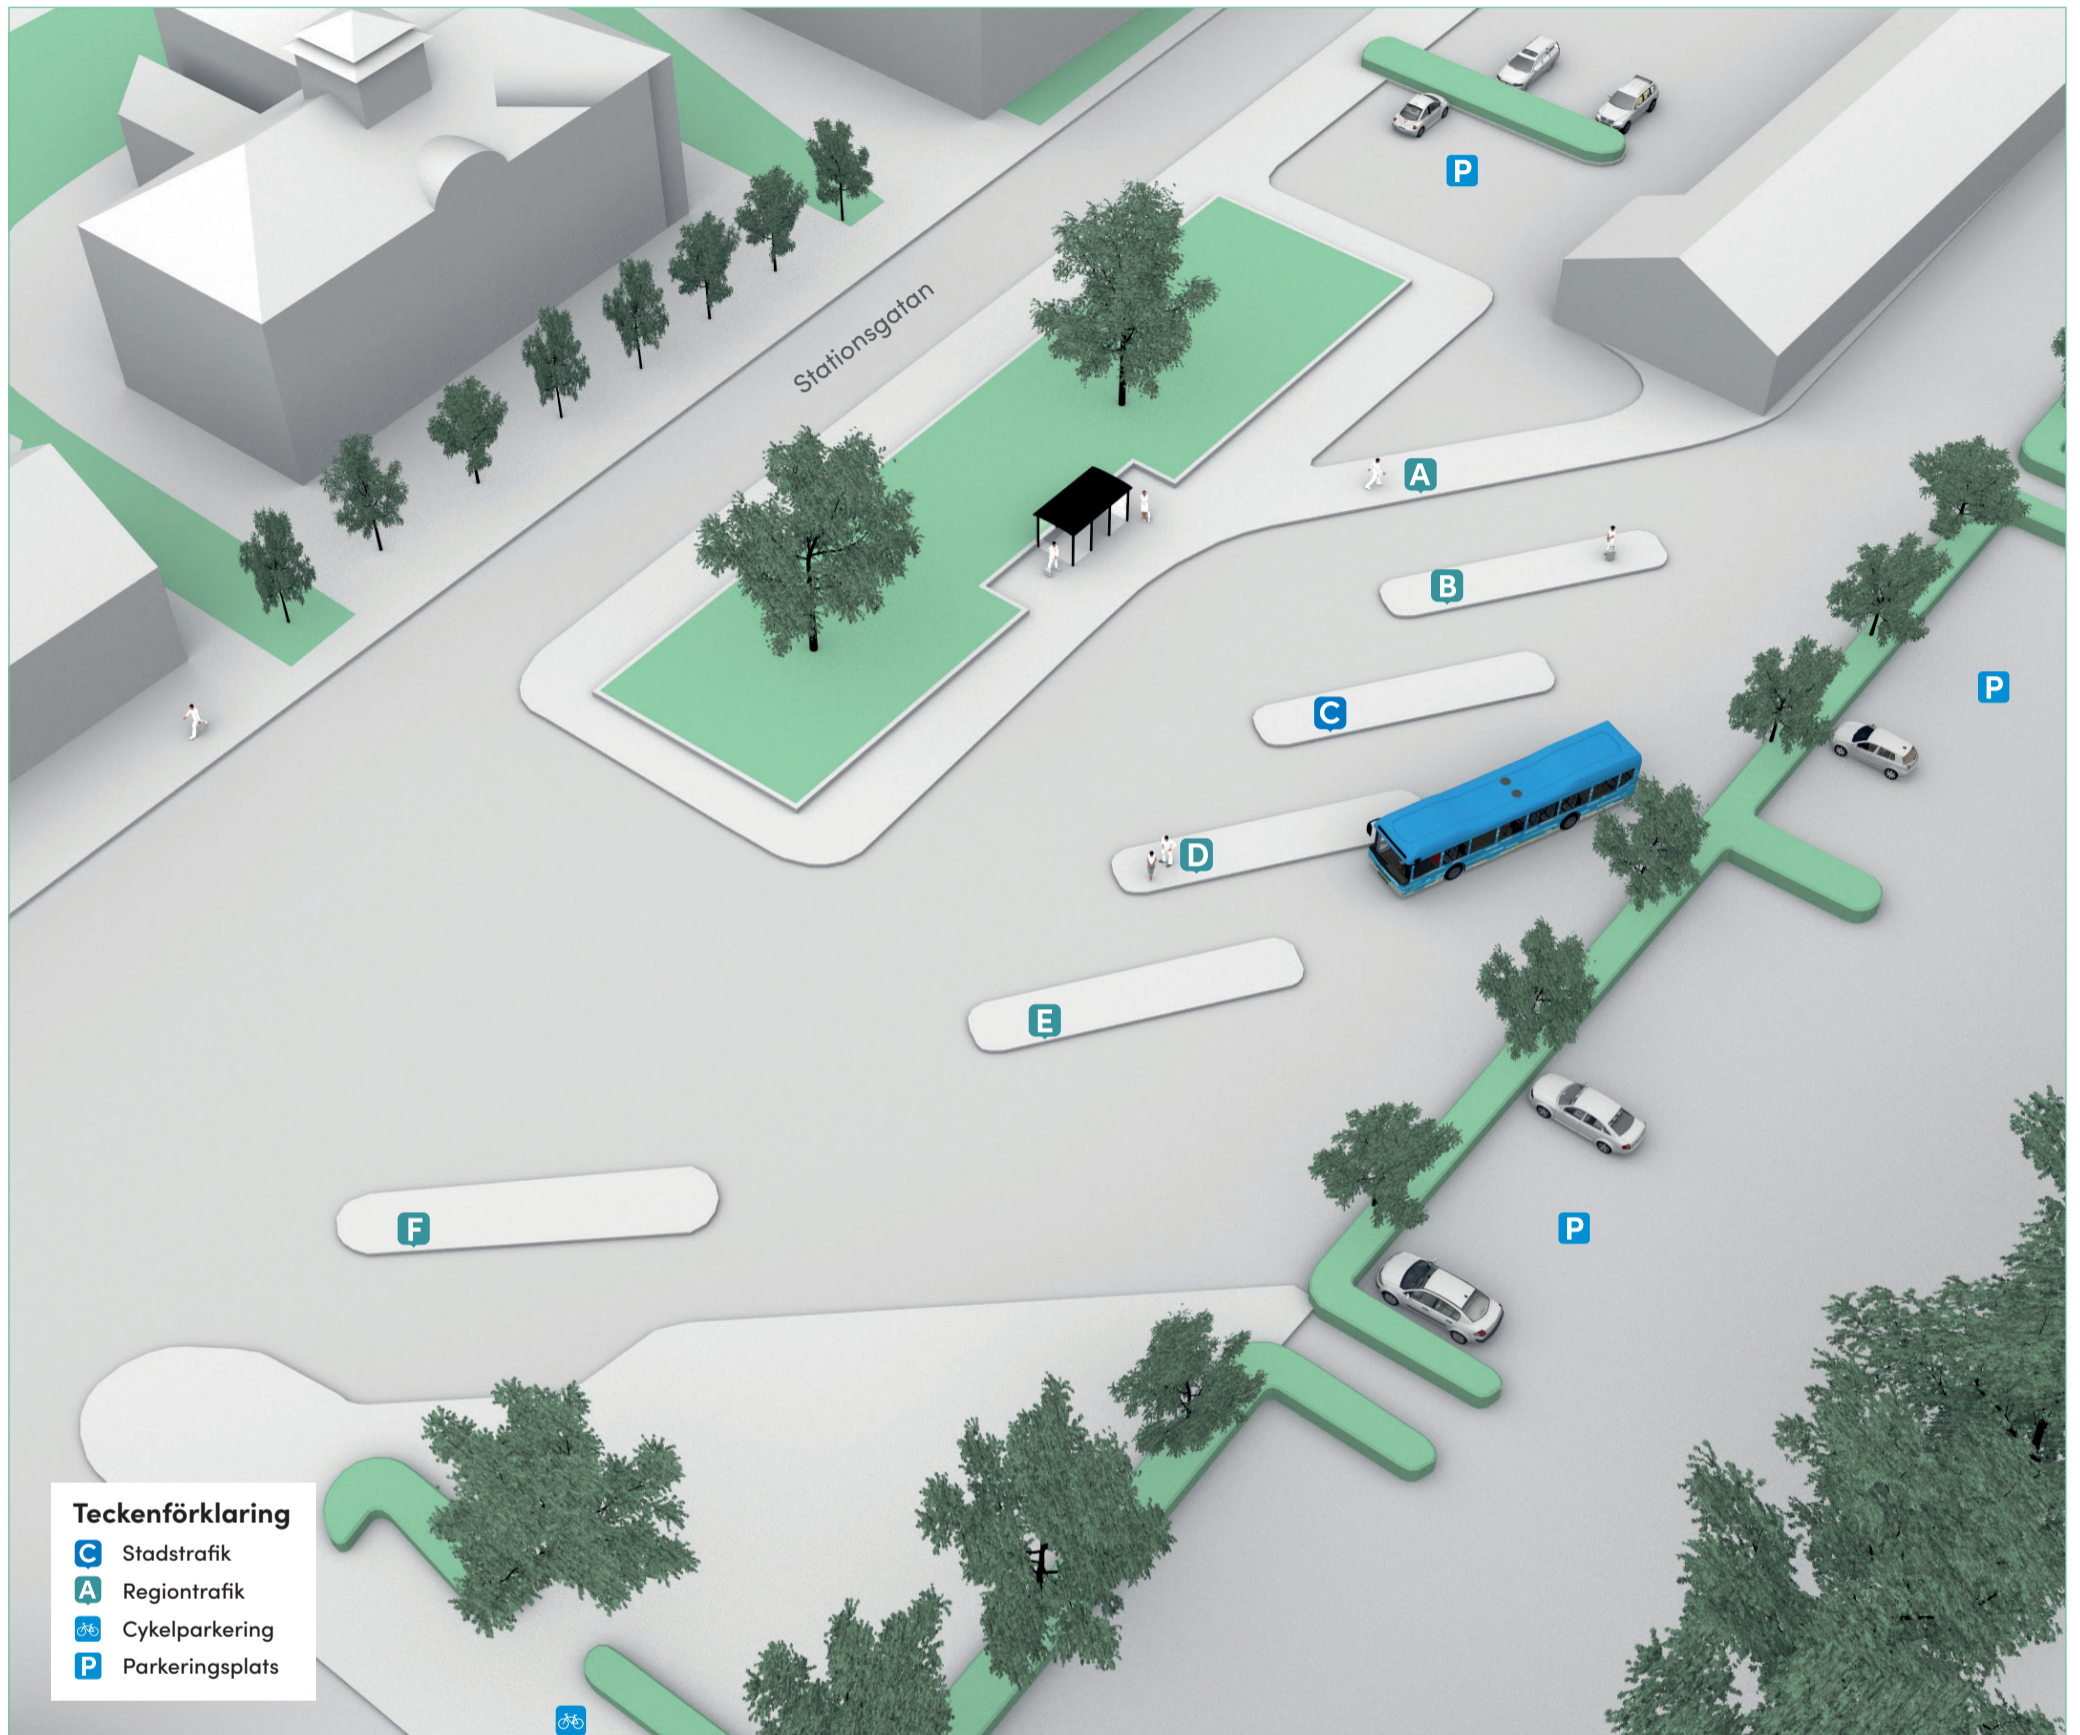

Laholm bussterminal

Teckenförklaring

- C** Stadstrafik
- A** Regiontrafik
-  Cykelparkering
- P** Parkeringsplats

Stadsbuss

1 Laholm station **C**

Regionbuss

223 Knäred **E**
 225 Båstad station **D**
 226 Båstad **B**
 227 Våxtorp **F**
 228 Hishult **E**
 323 Halmstad **E**
 324 Halmstad **A**

SE VAR BUSEN ÄR

Se bussens position på karta och hur lång tid det beräknas ta innan bussen når din hållplats.