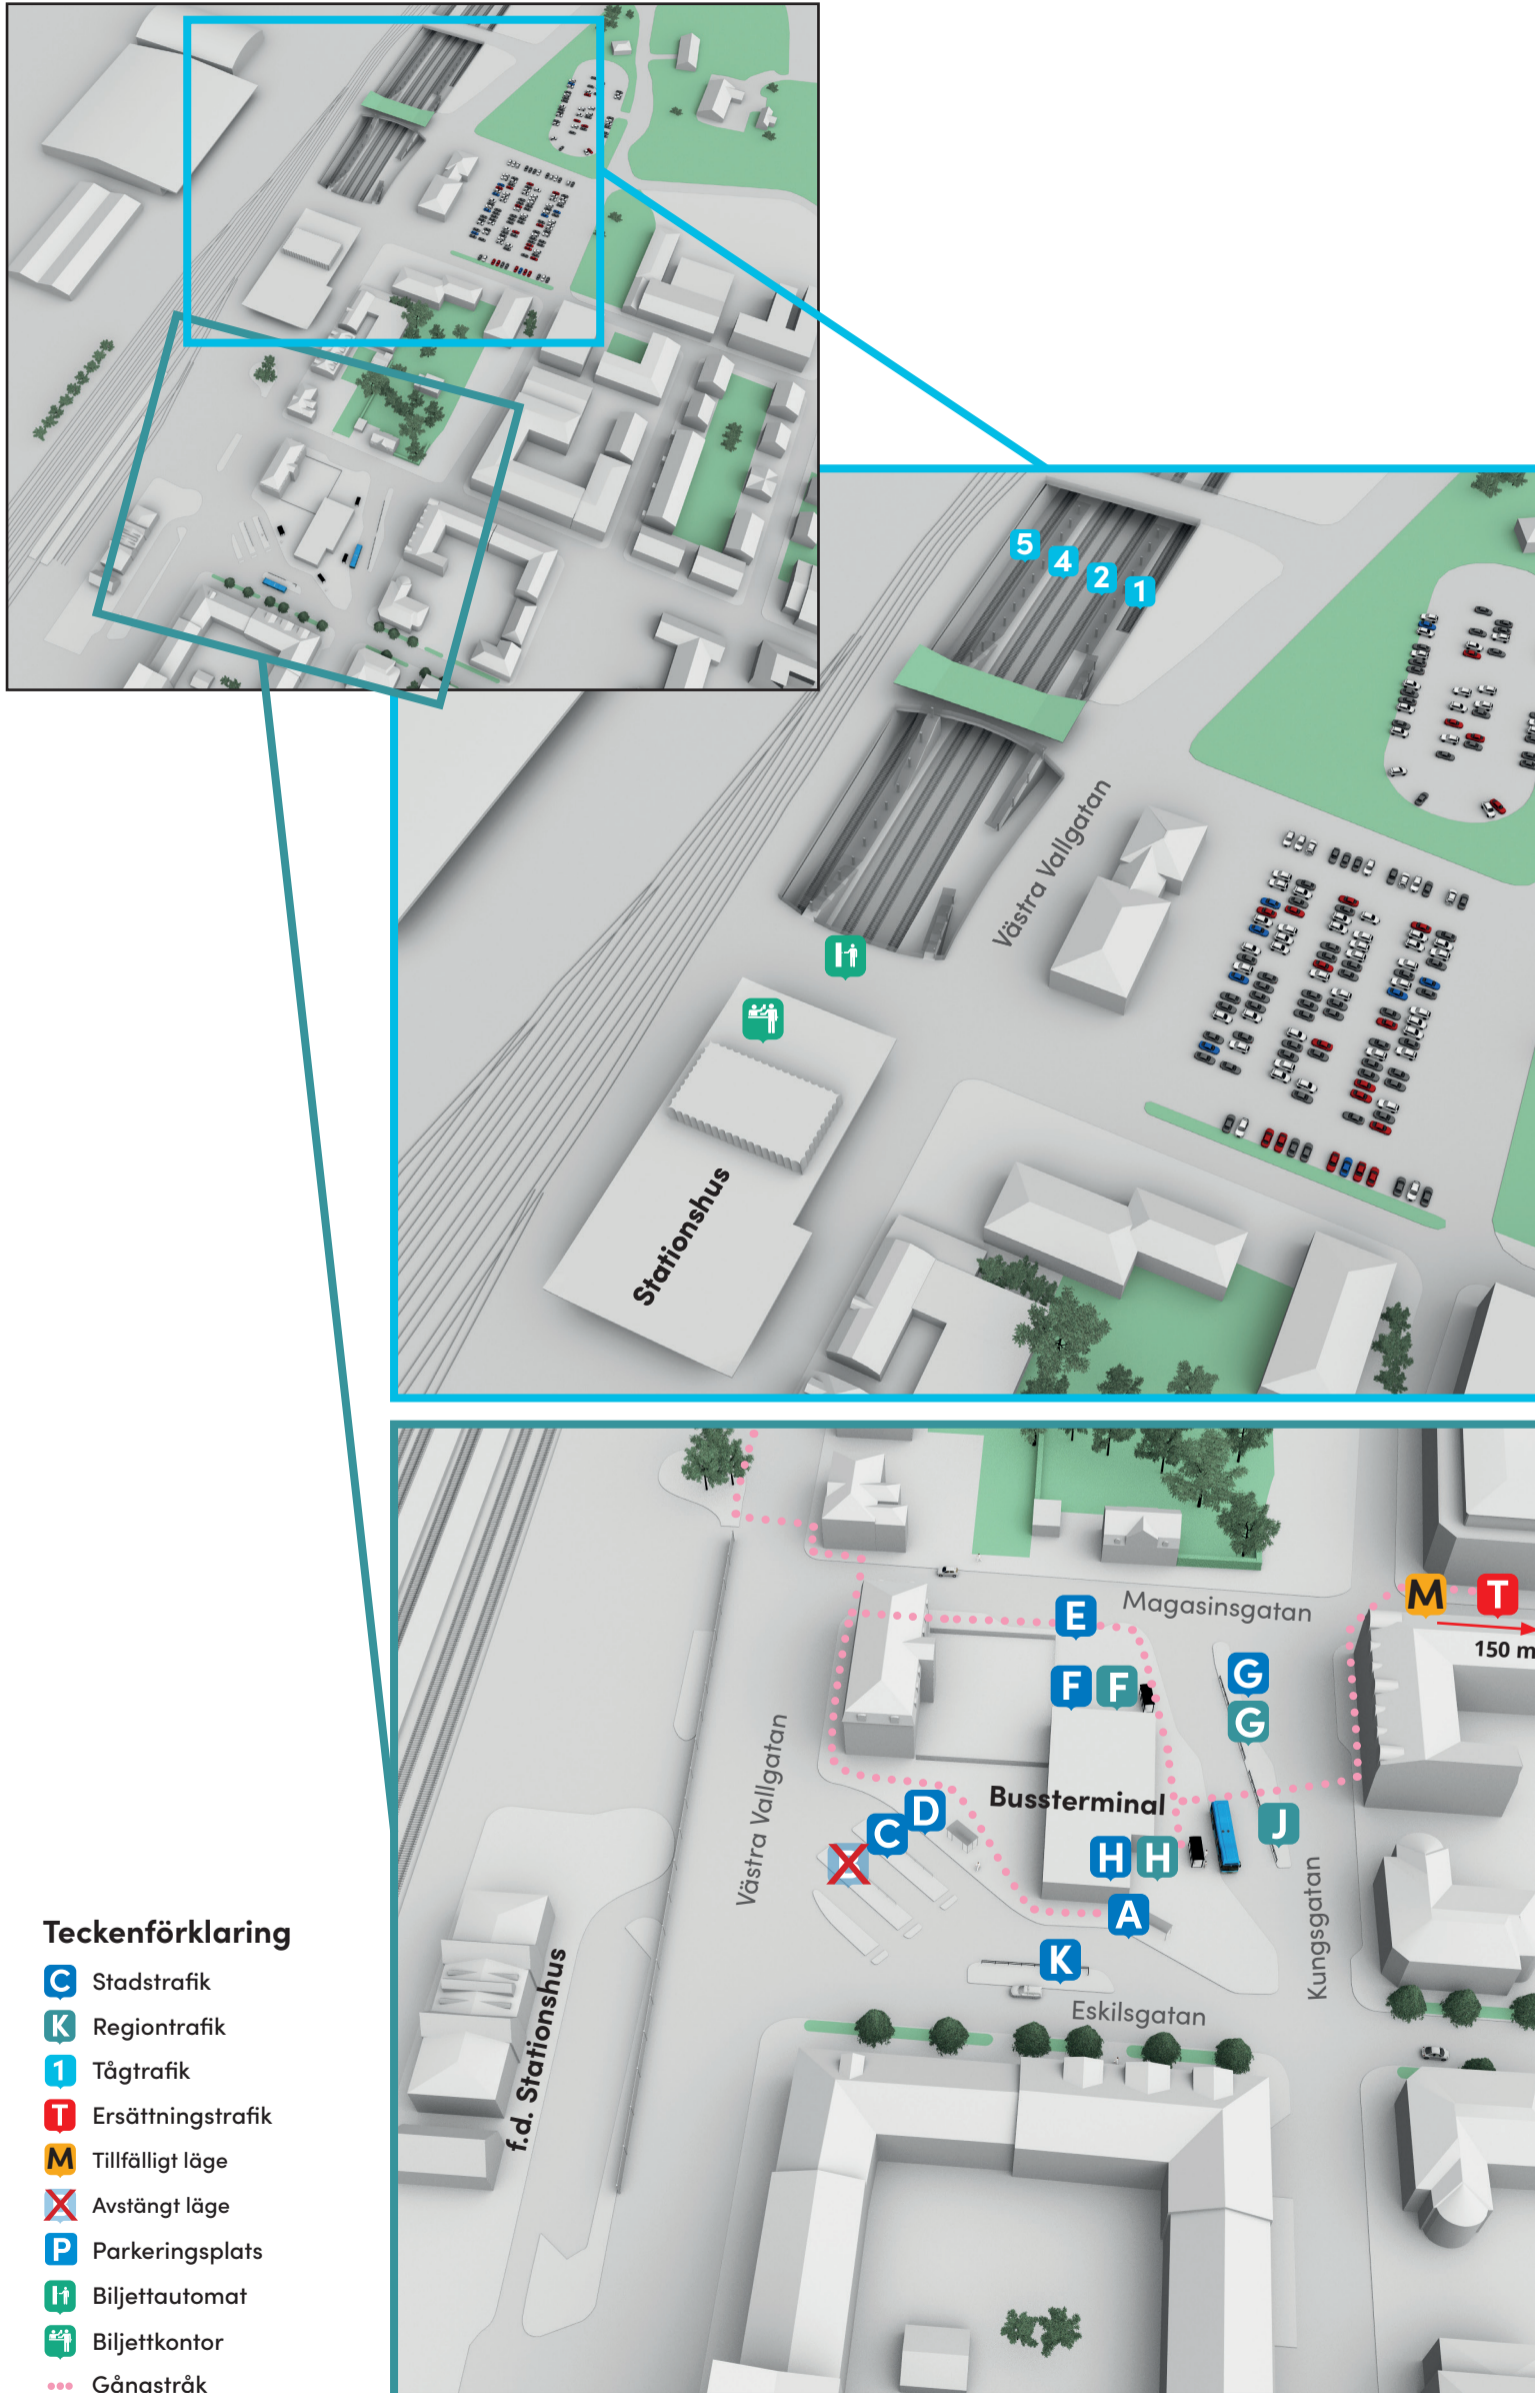

Varberg station och bussterminal

Gäller från 2026-01-07

Teckenförklaring

- C** Stadstrafik
- K** Regiontrafik
- 1** Tågtrafik
- T** Ersättningstrafik
- M** Tillfälligt läge
- X** Avstängt läge
- P** Parkeringsplats
- H** Biljettautomat
- h** Biljettkontor
- ...** Gångstråk

Stadsbuss

- 1** Träslövsläge **A**
- 1** Borgsgård **E**
- 2** Erlandsgården **C**
- 2** Trönninge **D**
- 11** Kurorten Apelviken **G**
- 11** Håstensskolan **G**
- 12** Bälggatan **H**
- 15** Getterön **A**
- 16** Träslövsläges hamn **F**
- 83** Norra Näs (beställningslinje) ... **K**
- 84** Södra Näs (beställningslinje) ... **K**